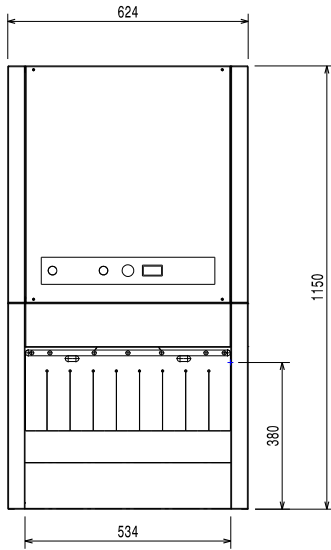

Előlnézet

Oldalnézet

EI = Elektromos csatlakozás
EO = Elektromos kimenet

Felülnézet

Elektromos

Tápfeszültség: 380-415 V/3N ph/50/60 Hz
Alapértelmezett teljesítmény: 8.5 kW

Technikai információ:

Termelékenység, kosár/ó
(ciklus 1, ciklus 2)
Ciklus, szám: 2
Működési ciklus, mp (ciklus1,
ciklus2): 130/175
Ciklusok száma: 2
Ciklus időtartam - magas
termelékenység:* 130 mp.