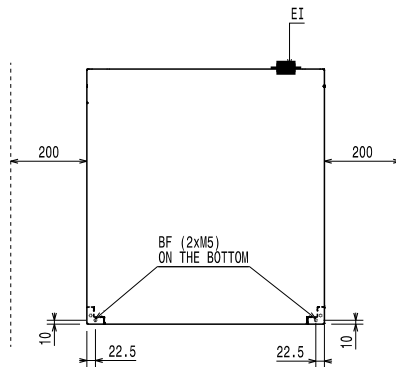

Előlnézet

Oldalnézet

EI = Elektromos csatlakozás
EO = Elektromos kimenet

Felülnézet

Elektromos

Tápfeszültség: 380-415 V/3N ph/50/60 Hz
Alapértelmezett teljesítmény: 8.5 kW

Technikai információ:

Termelékenység, kosár/ó
(ciklus 1, ciklus 2)
Ciklus, szám: 2
Működési ciklus, mp (ciklus1,
ciklus2): 130/175
Ciklusok száma: 2
Ciklus időtartam - magas
termelékenység:* 130 mp.