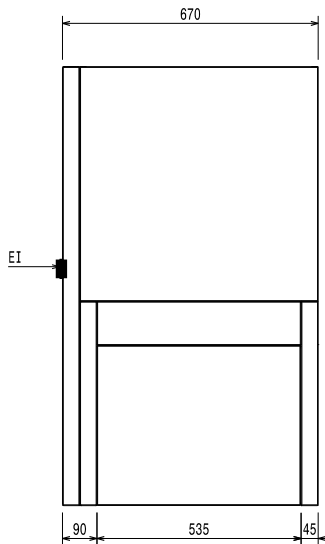

Előlnézet

Oldalnézet

EI = Elektromos csatlakozás
EO = Elektromos kimenet

Felülnézet

Elektromos

Tápfeszültség: 380-415 V/3N ph/50/60 Hz
Alapértelmezett teljesítmény: 8.5 kW

Technikai információ:

Termelékenység, kosár/ó
(ciklus 1, ciklus 2)
Ciklus, szám: 2
Működési ciklus, mp (ciklus1,
ciklus2): 130/175
Ciklusok száma: 2
Ciklus időtartam - magas
termelékenység:* 130 mp.